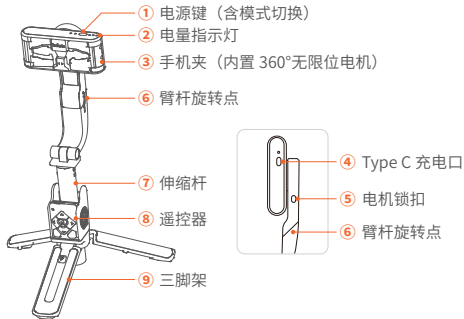

## 1 了解小Q

### 何时锁定手机夹?

稳拍杆手机夹可 360°无限位旋转, 当稳拍杆处于低功耗模式, 可锁定手机夹, 转换为常规自拍杆使用

\* 对齐手机夹背部定位凹槽点位置  
拨动电机锁扣, 定位柱插入凹槽  
电机将被锁定无法旋转