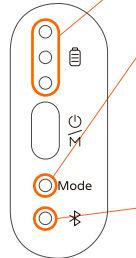

## 10 单按快门键: 开始录像 / 拍照

该功能需确保蓝牙连接成功

**双按:** 切换拍照 / 录像模式

**三按:** 切换前 / 后置镜头

(仅在 Hohem Joy APP 内实现)

## 11 方向键

**长按左 / 右:**  
调整稳拍杆旋转角度

**双按左 / 右:**  
90°逆时针 / 顺时针快速旋转

**长按上 / 下:**  
控制手机图像放大 / 缩小  
(仅支持 Hohem Joy APP  
及部分手机原生相机)

该功能需确保蓝牙连接成功

## 13 指示灯说明

**电量指示灯**  
常亮: 三段电量指示 / 充电完成  
单闪: 正在充电 (仅一格单闪表示低电警告)

**工作模式指示灯**  
绿灯常亮: 锁定模式  
绿灯单闪: POV 跟随模式  
黄灯闪烁: 遥控器按键响应  
黄灯常亮: 低功耗模式 (此时稳拍杆电机停止运行, 但遥控器仍可保持连接)

**蓝牙指示灯**  
常亮: 已连接  
不亮: 未连接  
快闪: 固件升级中