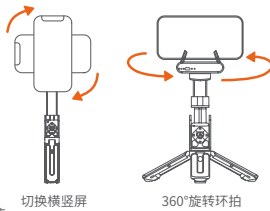

6 单按: 切换横竖屏

双按: 归中

五按: 稳拍杆校准
(当稳拍杆不水平或漂移时, 请使用校准。滴声代表校准已启动, 稳拍杆静置桌面, 至滴声再次响起, 完成校准)

长按 5 秒: 稳拍杆关机

三按: 自动旋转
(300°盗梦空间 / 360°旋转环拍)

7 M 键: 切换工作模式

单按: 锁定模式 (开机默认)

* 手柄沿电机轴转动时, 手机不跟随电机旋转跟拍
此时模式灯绿灯常亮

双按: POV 跟随模式

* 手柄沿电机轴转动时, 手机跟随电机缓慢旋转跟拍
此时模式灯绿灯单闪

长按 5 秒: 低功耗模式 (更长续航)

* 电机将停止工作, 可通过拨杆
锁定电机作为常规自拍杆使用