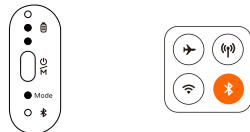

9 进入 APP 完成小 Q 与手机蓝牙连接

- ① 确认小 Q 开机
- ② 打开手机蓝牙

- ③ 进入 Hohem Joy App 首页根据顶部提示, 点击连接

* 若需强制取消蓝牙配对可**九按**稳拍杆电源键