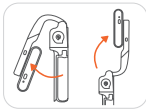

4 安装手机

① 展开稳拍杆