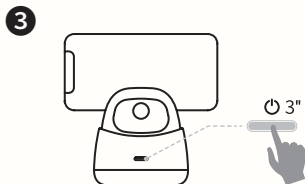

hohem GO

双轴AI跟拍云台

产品说明书 V1.0

安装操作

放置手机或平板

长按电源键开机 / 关机

双按: 360°旋转一圈

三按: 360°无限旋转 (单按结束旋转)

旋钮顺时针卡紧

“OK 手势” 开启追踪

“手掌手势” 停止追踪

* 面对 AI 传感器, 比手势

手势识别距离: 0.5~1.5 米为最佳

追踪距离: 0.5~3 米为最佳

追踪启动无需连蓝牙 、无需下载 APP 

手机软件全兼容, 开启即可

追踪拍照、录像、直播、视频通话等玩法

充电

- * 云台充满电需 2 小时左右
- 低电警示（电量 <10%）：红灯连续快闪
- 充电中：指示灯慢闪
(不同状态时指示灯颜色不影响状态)
- 充满电：指示灯常亮

指示灯

- 蓝灯 待机（未启动追踪）
- 绿灯 启动追踪
- 黄灯 快闪，自动旋转
- 红灯 常亮：充满电
连续快闪：低电警示（电量 <10%）
连续慢闪（任意状态）：充电中

产品规格参数

型号	GO
品名	双轴 AI 跟拍云台
材质	PC+ABS
自重	300g
尺寸	宽 90mm* 高 93mm
兼容设备	手机厚度 <13mm 平板尺寸 <11 寸（无保护壳）
电池	3.7V / 2000mAh
续航	待机 10 小时 / 追踪 7 小时
可控角度范围	左右（航向）：360°无限制 上下（俯仰）：+15° ~-15°