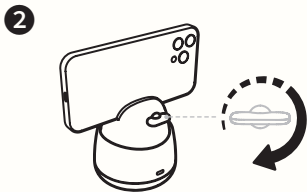

hohem GO

双轴AI跟拍云台

产品说明书 V1.0

安装操作

放置手机或平板

长按电源键开机 / 关机

双按: 360°旋转一圈

三按: 360°无限旋转 (单按结束旋转)

旋钮顺时针卡紧

“OK 手势” 开启追踪

“手掌手势” 停止追踪

* 面对 AI 传感器, 比手势

手势识别距离: 0.5~1.5 米为最佳

追踪距离: 0.5~3 米为最佳

追踪启动无需连蓝牙 、无需下载 APP 

手机软件全兼容, 开启即可

追踪拍照、录像、直播、视频通话等玩法

充电

- * 云台充满电需 2 小时左右
- 低电警示（电量 <10%）：红灯连续快闪
- 充电中：指示灯慢闪
(不同状态时指示灯颜色不影响状态)
- 充满电：指示灯常亮

指示灯

- 蓝灯 待机（未启动追踪）
- 绿灯 启动追踪
- 黄灯 快闪，自动旋转
- 红灯 常亮：充满电
连续快闪：低电警示（电量 <10%）
连续慢闪（任意状态）：充电中

产品规格参数

型号	GO
品名	双轴 AI 跟拍云台
材质	PC+ABS
自重	300g
尺寸	宽 90mm* 高 93mm
兼容设备	手机厚度 <13mm 平板尺寸 <11 寸（无保护壳）
电池	3.7V / 2000mAh
续航	待机 10 小时 / 追踪 7 小时
可控角度范围	左右（航向）：360°无限制 上下（俯仰）：+15° ~-15°