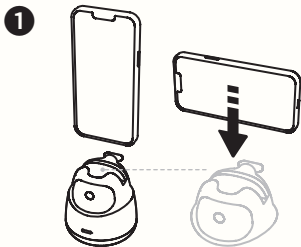

hohem GO

双轴AI跟拍云台

产品说明书 V1.0

安装操作

放置手机或平板

长按电源键开机 / 关机

双按: 360°旋转一圈

三按: 360°无限旋转 (单按结束旋转)

旋钮顺时针卡紧

“OK 手势” 开启追踪

“手掌手势” 停止追踪

* 面对 AI 传感器, 比手势

手势识别距离: 0.5~1.5 米为最佳

追踪距离: 0.5~3 米为最佳

追踪启动无需连蓝牙 、无需下载 APP 

手机软件全兼容, 开启即可

追踪拍照、录像、直播、视频通话等玩法

充电

- * 云台充满电需 2 小时左右
- 低电警示（电量 <10%）：红灯连续快闪
- 充电中：指示灯慢闪
(不同状态时指示灯颜色不影响状态)
- 充满电：指示灯常亮

指示灯

- 蓝灯 待机（未启动追踪）
- 绿灯 启动追踪
- 黄灯 快闪，自动旋转
- 红灯 常亮：充满电
连续快闪：低电警示（电量 <10%）
连续慢闪（任意状态）：充电中

产品规格参数

型号	GO
品名	双轴 AI 跟拍云台
材质	PC+ABS
自重	300g
尺寸	宽 90mm* 高 93mm
兼容设备	手机厚度 <13mm 平板尺寸 <11 寸（无保护壳）
电池	3.7V / 2000mAh
续航	待机 10 小时 / 追踪 7 小时
可控角度范围	左右（航向）：360°无限制 上下（俯仰）：+15° ~-15°